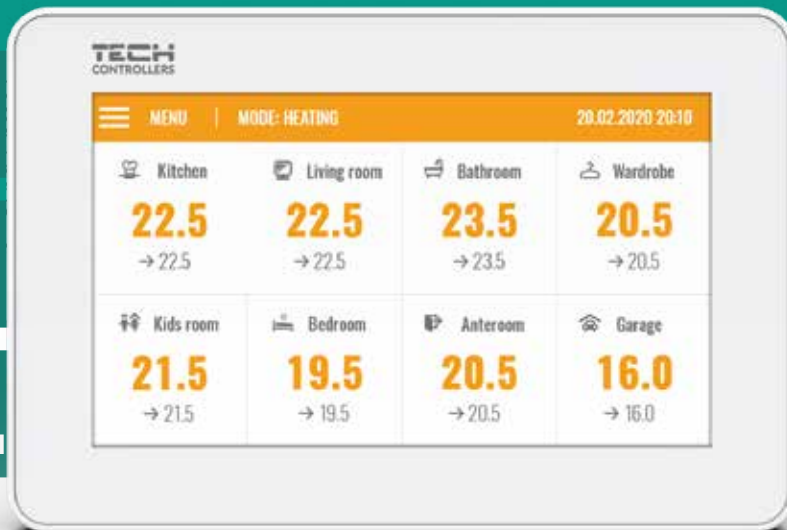

EU-M-7n ПРОВОДНАЯ КОНТРОЛЬНАЯ ПАНЕЛЬ УПРАВЛЕНИЯ ДЛЯ СИСТЕМЫ EU-L-7e

4,3" Сенсорный экран

Контроль всех комнат
в одном месте

Возможность изменения
параметров работы каждой зоны

EU-M-7n ПРОВОДНАЯ КОНТРОЛЬНАЯ ПАНЕЛЬ УПРАВЛЕНИЯ

Корпус: белый или черный

Принцип работы: панель отвечает за контроль и просмотр параметров всех компонентов управления напольным отоплением Серии 7

Основные функции: предварительный просмотр и изменение параметров для каждой зоны (настройка графиков отопления, заданная температура), возможность включения/ выключение зоны, установка даты и времени по всей системе, выбор яркости дисплея, заставка, будильник, блокировка экрана.

Нет встроенного датчика температуры.