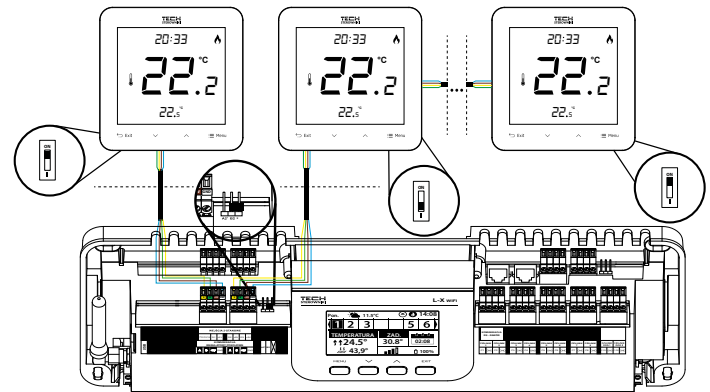

Метод терминции устройств TECH SBus, соединенных последовательно в планках EU-L-X WiFi, EU-L-12, EU-ML-12