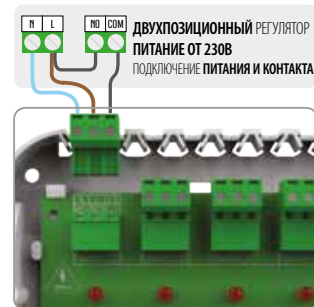

Схема подключения регулятора 230 В
с использованием питания с планки **EU-L-5s**