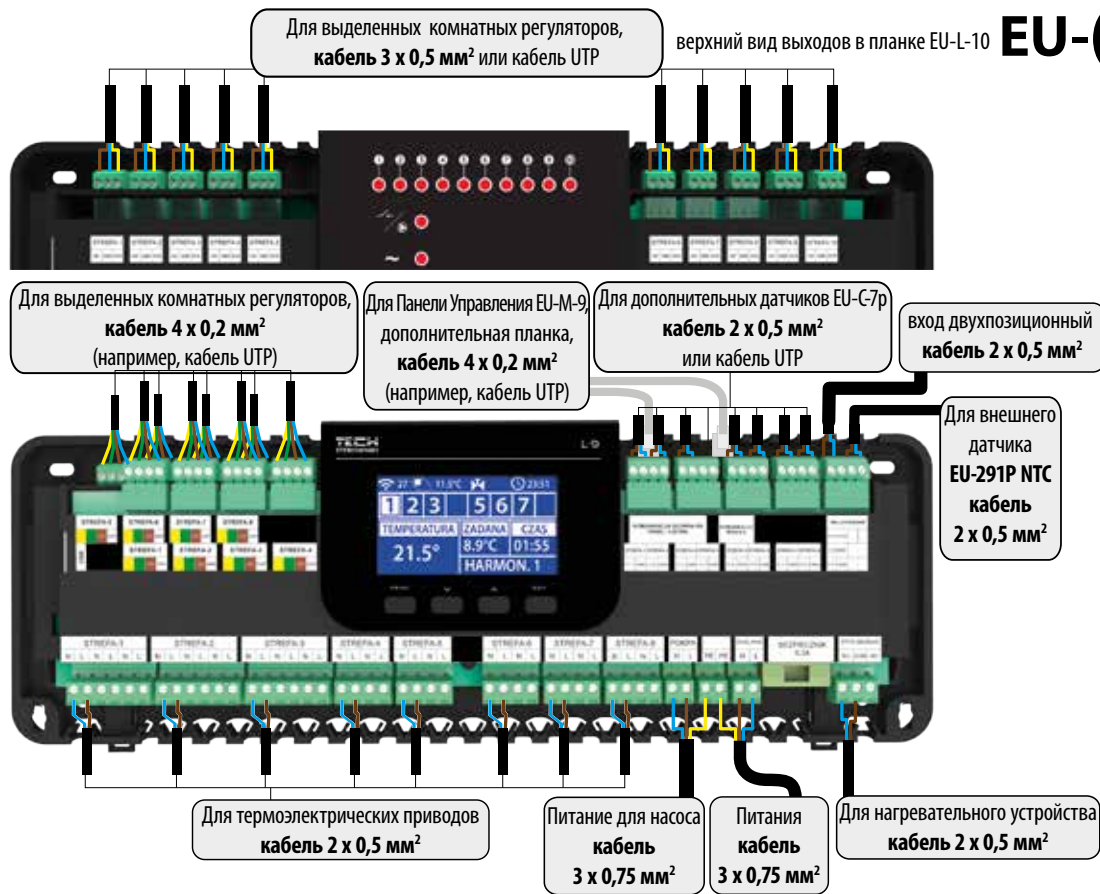

РЕКОМЕНДУЕМЫЕ СЕЧЕНИЯ ПРОВОДОВ ДЛЯ ПОДКЛЮЧЕНИЯ ОТДЕЛЬНЫХ КОМПОНЕНТОВ В СИСТЕМАХ

EU-(L-9r - L-10)