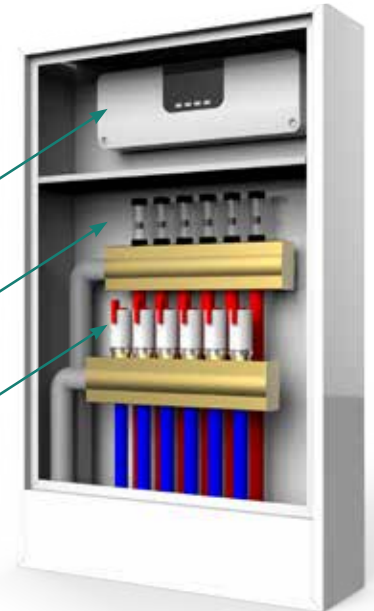

# УПРАВЛЕНИЕ НАПОЛЬНЫМ ОТОПЛЕНИЕМ

Основные требования к установке для применения зональной автоматики

**Место для  
главный контроллер**

**Питание  
230В 50Гц**

**Распределитель  
со вставками**