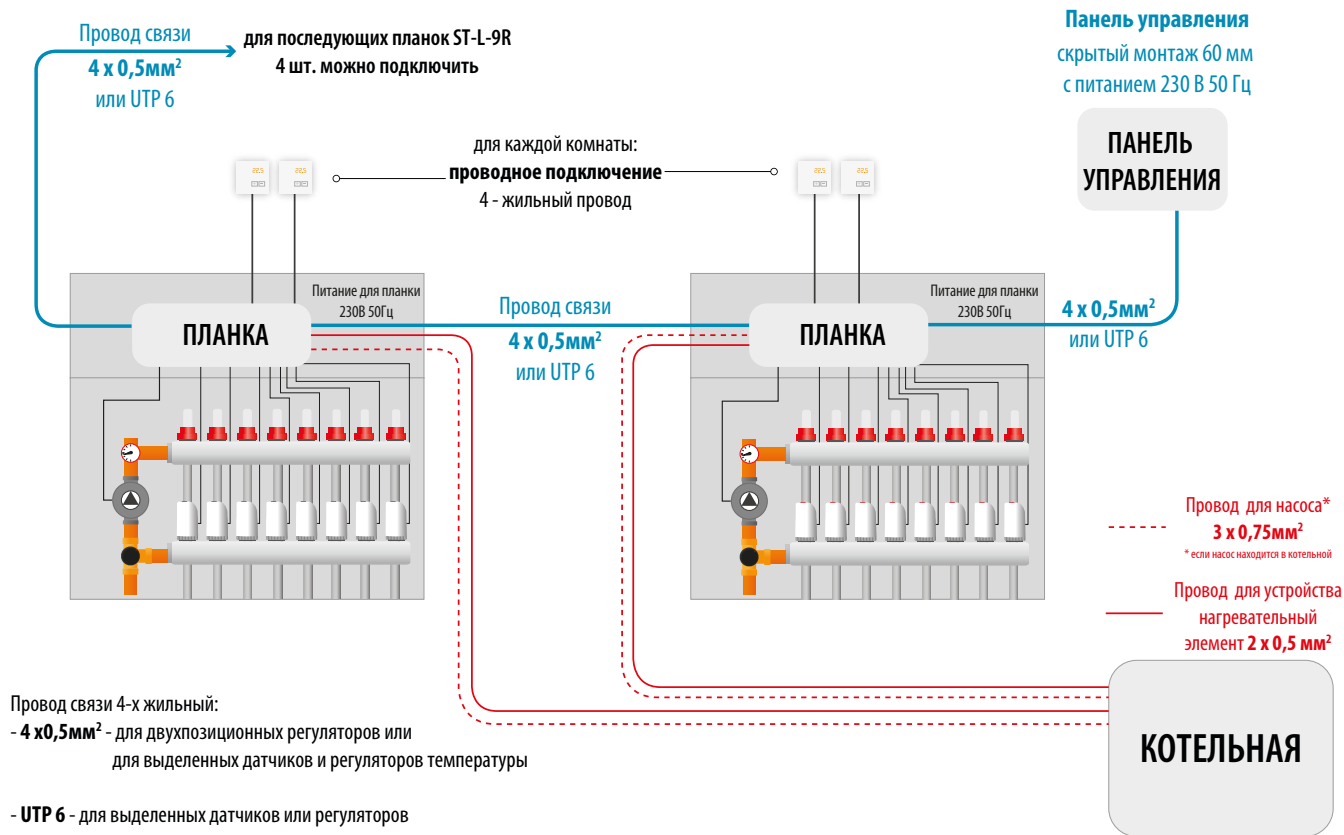

УНИВЕРСАЛЬНАЯ СХЕМА ПОДКЛЮЧЕНИЯ