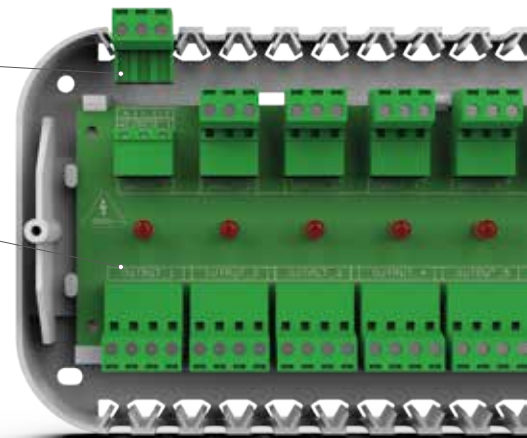

Съемные соединители

Четкая маркировка

Только 37 мм