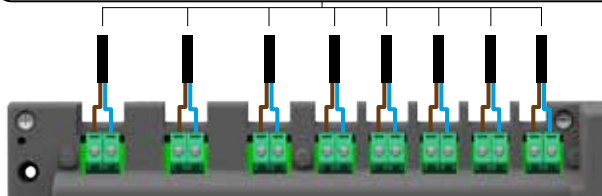

РЕКОМЕНДУЕМЫЕ СЕЧЕНИЯ ПРОВОДОВ ДЛЯ ПОДКЛЮЧЕНИЯ ОТДЕЛЬНЫХ КОМПОНЕНТОВ В СИСТЕМАХ

EU-(L-5 - L-8e)

Для двухпозиционных комнатных регуляторов и датчиков EU-C-7p
кабель 2 x 0,5 мм²

Верхняя часть под проводные подключения
в планках EU-(L-5s и L-7e)