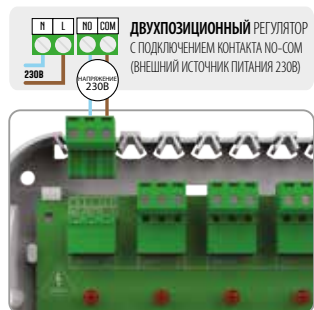

электропитание / связь	230В 50Гц	проводная 2x0,5мм <sup>2</sup>
размеры [мм] / цвет	55 x 55 x 11	белый, черный

Монтаж в электрическую  
коробку 60 мм  
рамка 55 мм

Схема подключения регулятора 230 В  
использование внешнего источника питания 230 В