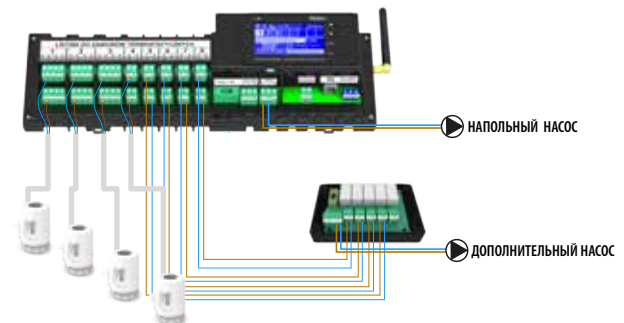

Интеграция зонных выходов для запуска дополнительного насоса