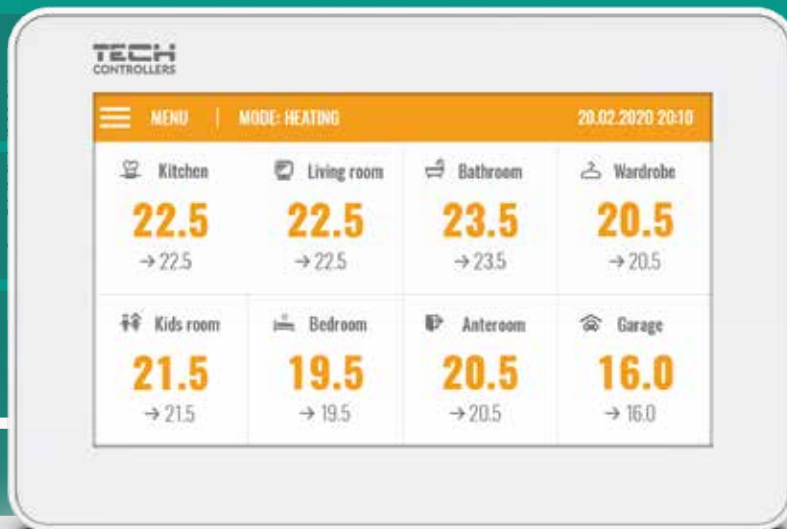

# EU-M-8n БЕСПРОВОДНАЯ ПАНЕЛЬ УПРАВЛЕНИЯ ДЛЯ ПЛАНКИ EU-L-8e (СКРЫТЫЙ МОНТАЖ)

4,3" Сенсорный экран

Контроль всех комнат в одном месте

Возможность изменения параметров работы каждой зоны

Беспроводная связь