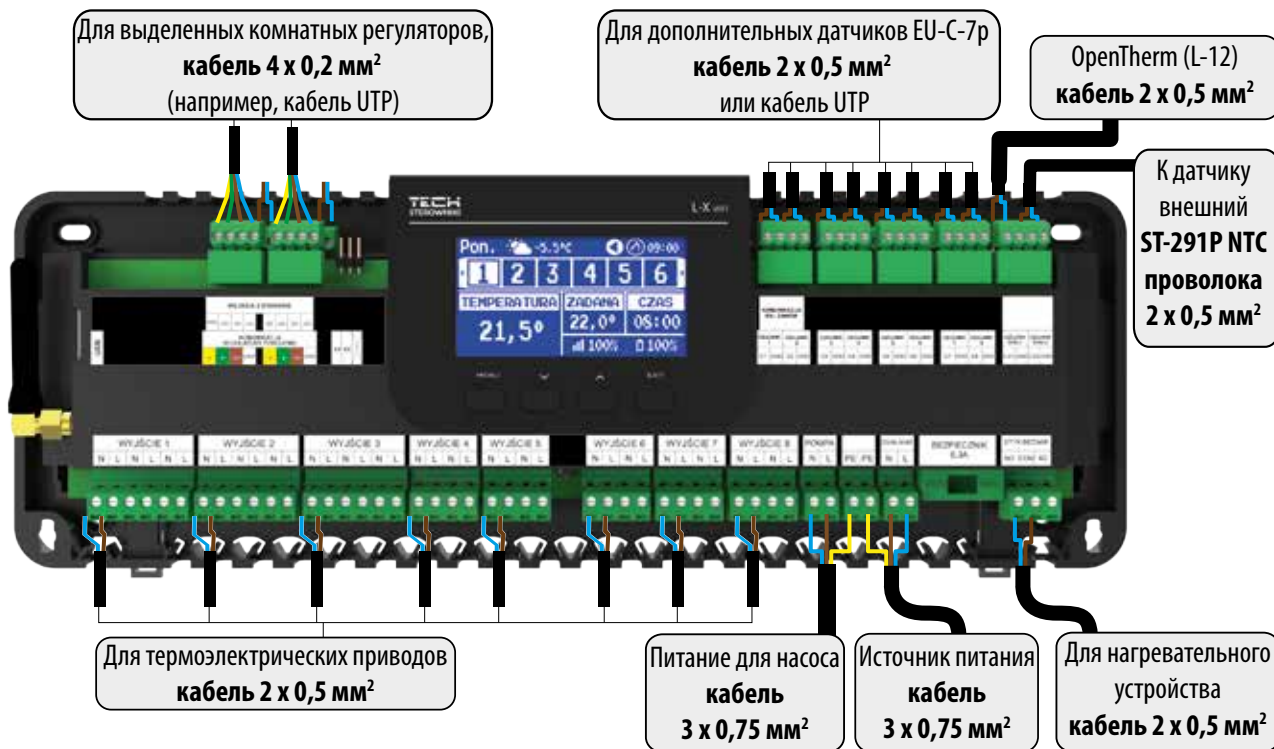

EU-(L-X WiFi, L-12, ML-12)