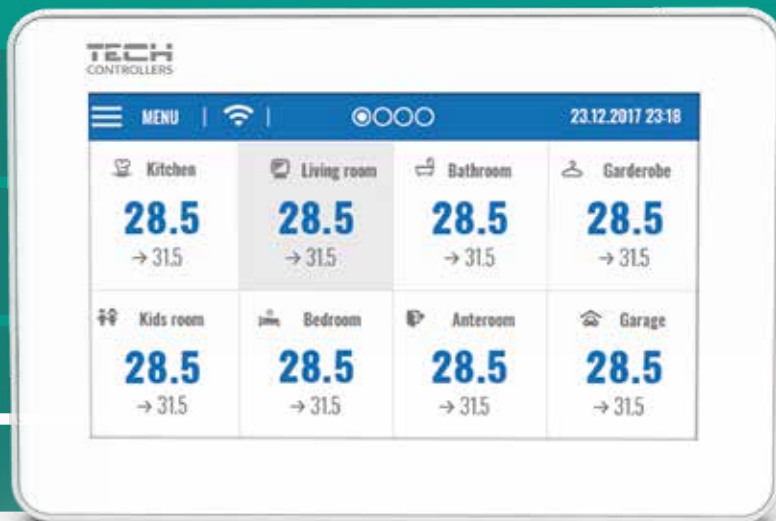

- **функция нагрева / охлаждения**

- возможность обновления программного обеспечения через **USB-порт**

электропитание / связь	230В 50Гц	проводная / беспроводная
размеры [мм] / контакт	343 x 120 x 55	• / 0,5 А
нагрузка 1-8 / насос	0,3 А	0,5 А

# EU-M-9r ПРОВОДНАЯ КОНТРОЛЬНАЯ ПАНЕЛЬ УПРАВЛЕНИЯ ДЛЯ ПЛАНОК EU-L-9r (СКРЫТЫЙ МОНТАЖ)

4,3" Сенсорный экран

Возможность изменения параметров работы каждой зоны

Встроенный модуль WiFi

Расширенные до 32 зон