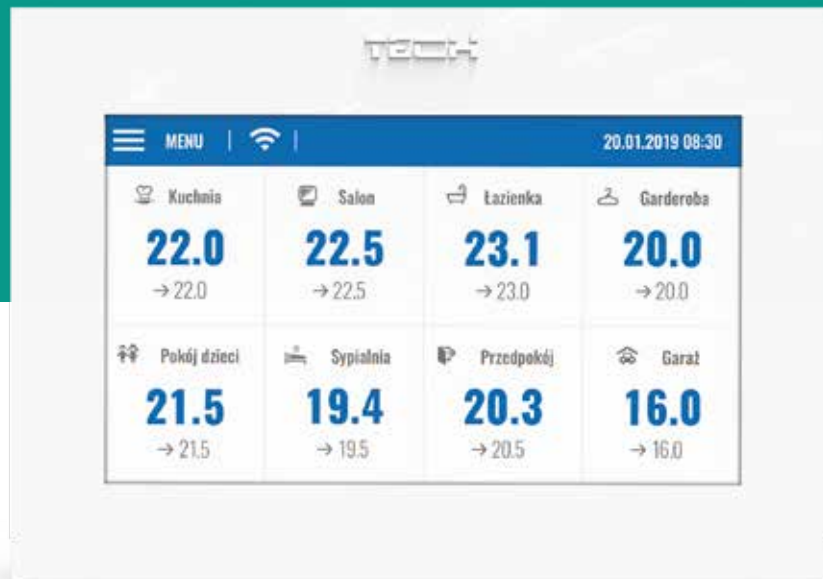

16S

EU-16S WiFi

До 16 комнат

Встроенный модуль WiFi

2 цвета на выбор

электропитание / связь

230В 50Гц

беспроводная 868 МГц

размеры [мм] / цвет

127 x 90 20

белый / черный