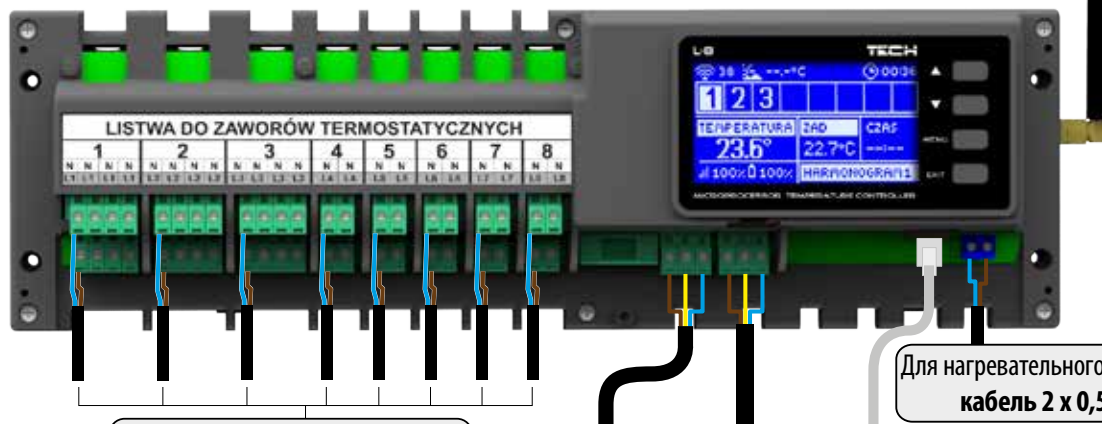

Для термоэлектрических приводов
кабель 2 x 0,5 мм²

Питание
кабель
3 x 0,75 мм²

Питания для насоса
кабель
3 x 0,75 мм²

Для нагревательного устройства
кабель 2 x 0,5 мм²

Выход для Панели EU-M-7n,
интернет-модуля,
модуля для смесительного клапана
провод 4 x 0,14 LiYCY