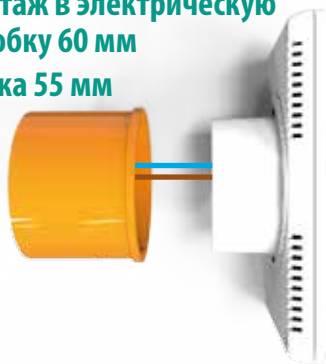

электропитание / связь	230В 50Гц	проводная 2x0,5мм <sup>2</sup>
размеры [мм] / цвет	55 x 55 x 11	белый, черный

Монтаж в электрическую  
коробку 60 мм  
рамка 55 мм

Схема подключения регулятора 230 В  
использование внешнего источника питания 230 В