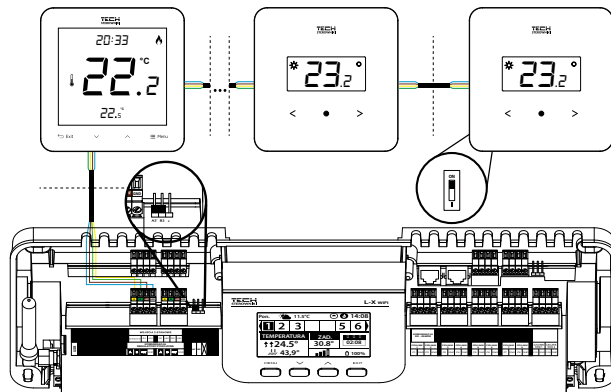

Метод терминции устройств TECH SBus, соединенных последовательно в планках EU-L-X WiFi, EU-L-12, EU-ML-12