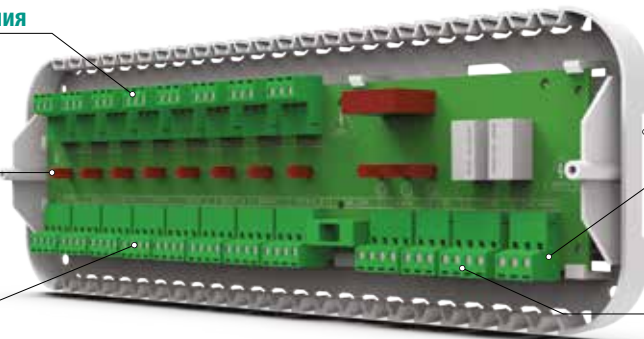

# EU-L-5s

Возможность питания регуляторов

Светодиоды сигнализирующий работу

8 зон комнат

Установка на DIN-рейку

Сухой контакт

Обслуживание насоса

Съемные соединители