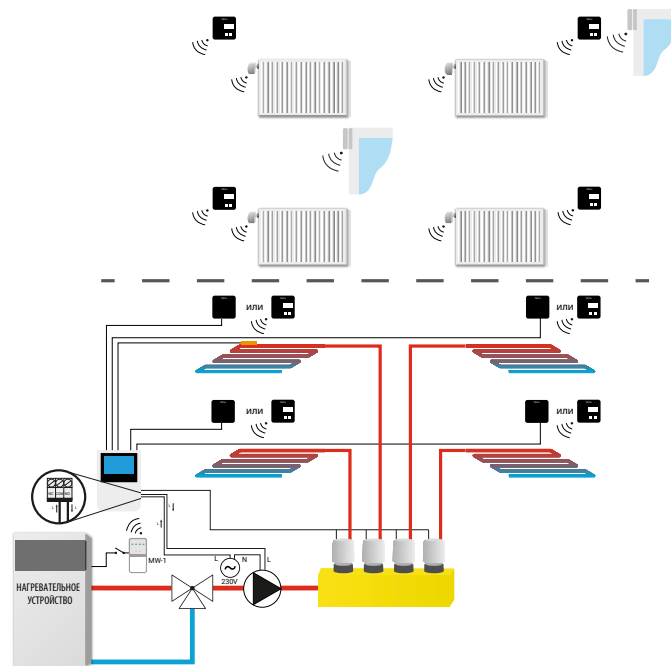

СХЕМА ПОДКЛЮЧЕНИЯ УСТРОЙСТВ

СХЕМА УСТАНОВКИ