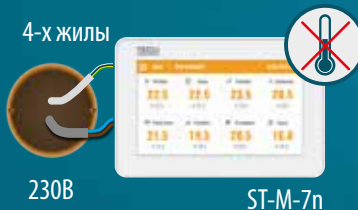

Дополнительные опции:

- Панель управления EU-M-7n
- EU-WiFi RS интернет-модуль

*КОНТРОЛЬНАЯ ПАНЕЛЬ