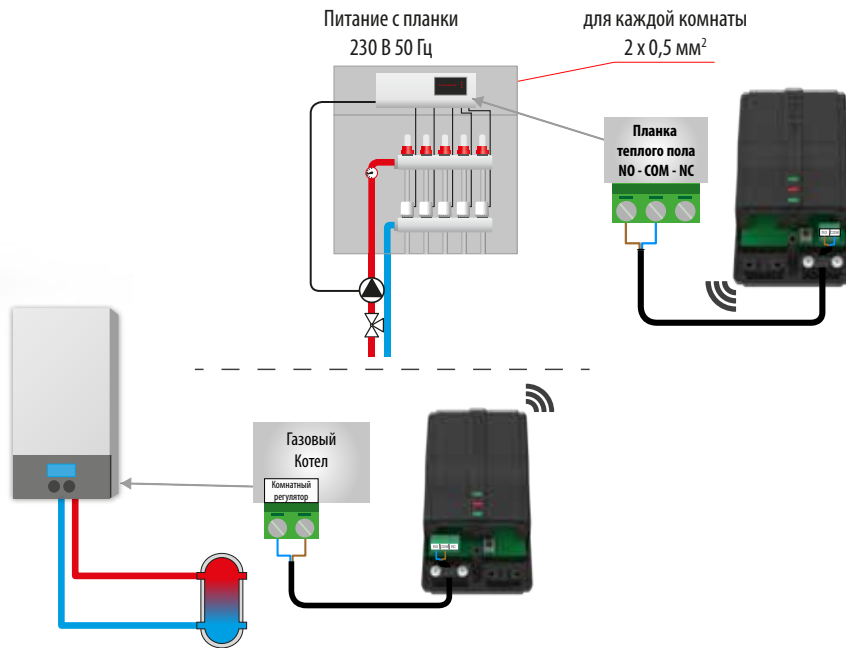

Функции:

- Универсальный комплект для беспроводной двухпозиционной связи.
- Взаимодействие со всеми моделями двухпозиционных регуляторов.