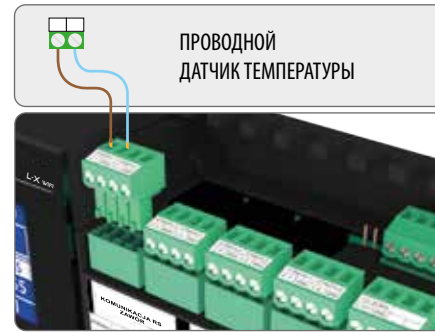

Соединение проводного датчика C-7п с планкой EU-L-X WiFi, EU-L-12, EU-ML-12