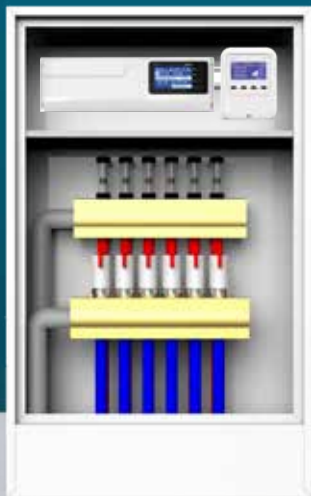

## Дополнительные опции:

- Панель управления EU-M-7n
- EU-WiFi RS интернет-модуль

\*КОНТРОЛЬНАЯ ПАНЕЛЬ

КОМНАТНЫЙ ДАТЧИК ТЕМПЕРАТУРЫ

ST-L-7e

\*ИНТЕРНЕТ МОДУЛЬ