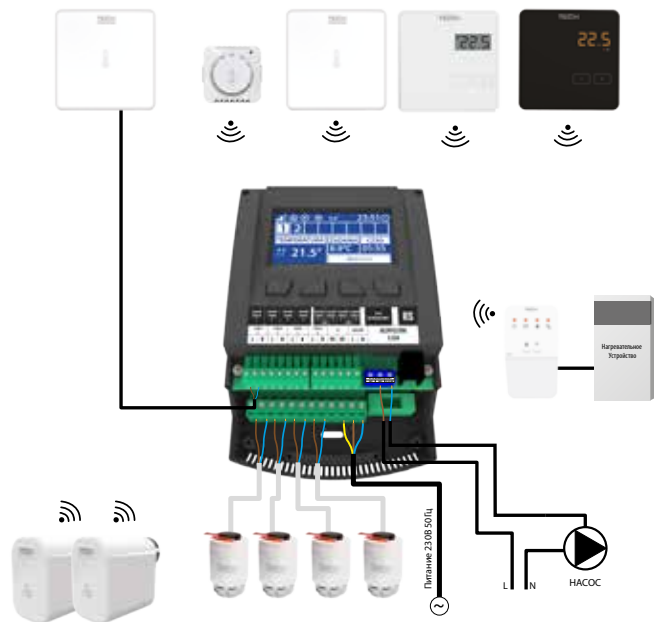

СХЕМА ПОДКЛЮЧЕНИЯ УСТРОЙСТВ

СХЕМА УСТАНОВКИ