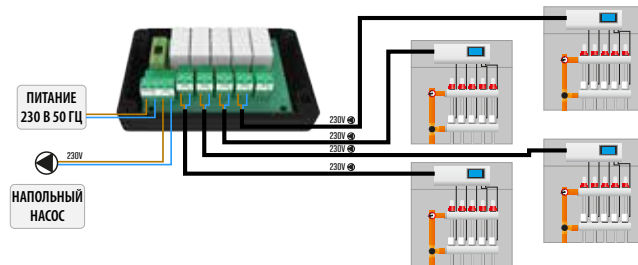

Интеграция насосных выходов с уровня планок для теплого пола