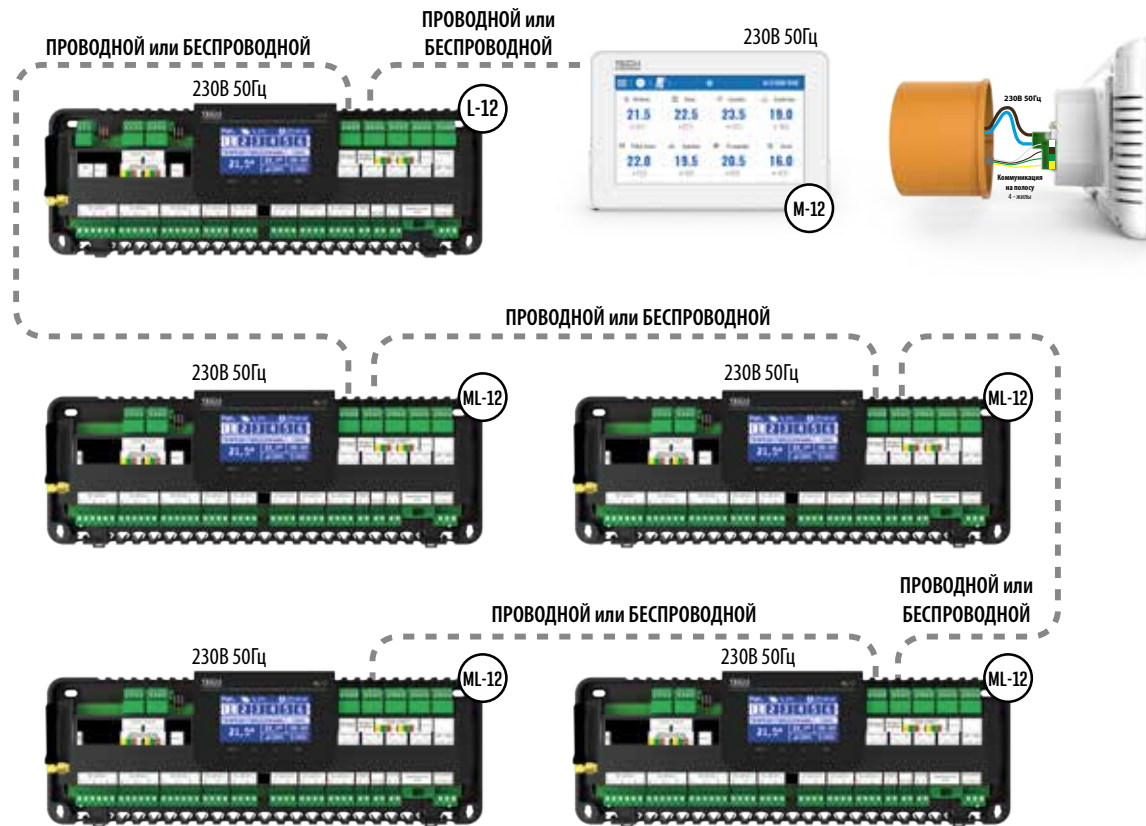

СХЕМА ПОДКЛЮЧЕНИЯ - СВЯЗЬ МЕЖДУ ВЕДУЩИМ EU-L-12 И ПОДЧИНЕННЫМИ УСТРОЙСТВАМИ EU-ML-12 И ПАНЕЛЬЮ EU-M-12