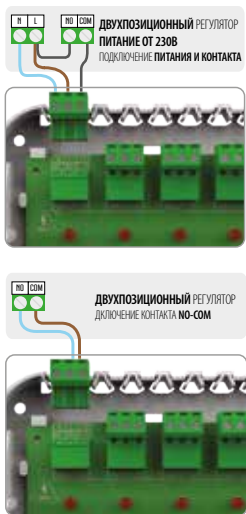

# EU-L-5s

Возможность питания регуляторов

Светодиоды сигнализирующий работу

8 зон комнат

Установка на DIN-рейку

Сухой контакт

Обслуживание насоса

Съемные соединители