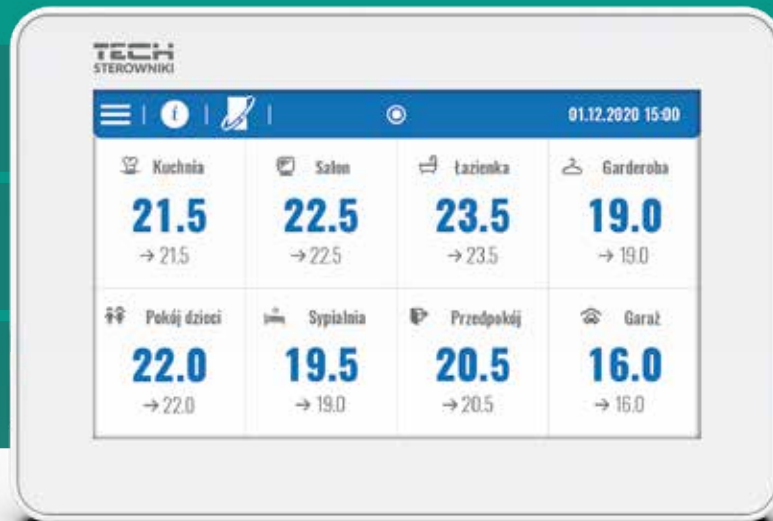

EU-M-12 УНИВЕРСАЛЬНАЯ ЦЕНТРАЛЬНАЯ ПАНЕЛЬ ДЛЯ СИСТЕМЫ L-12

4,3" Сенсорный экран

Редактирование температуры комнаты в одном месте

Управление до 40 зонами

EU-M-12 ПРОВОДНАЯ/БЕСПРОВОДНАЯ ПАНЕЛЬ УПРАВЛЕНИЯ

Корпус: Белый или Черный

Принцип работы: Контроллер отвечает за контроль и просмотр параметров весь комплект управления теплым полом.

Основные функции: изменение параметров для каждой зоны (настройки графики, установка температуры), возможность включения/выключения зоны, установка даты и времени во всем наборе, выбор яркости дисплея, хранитель экрана, блокировка экрана.

Связь с главным контроллером проводная (TECH SBUS) или беспроводной.

Нет встроенного датчика температуры.